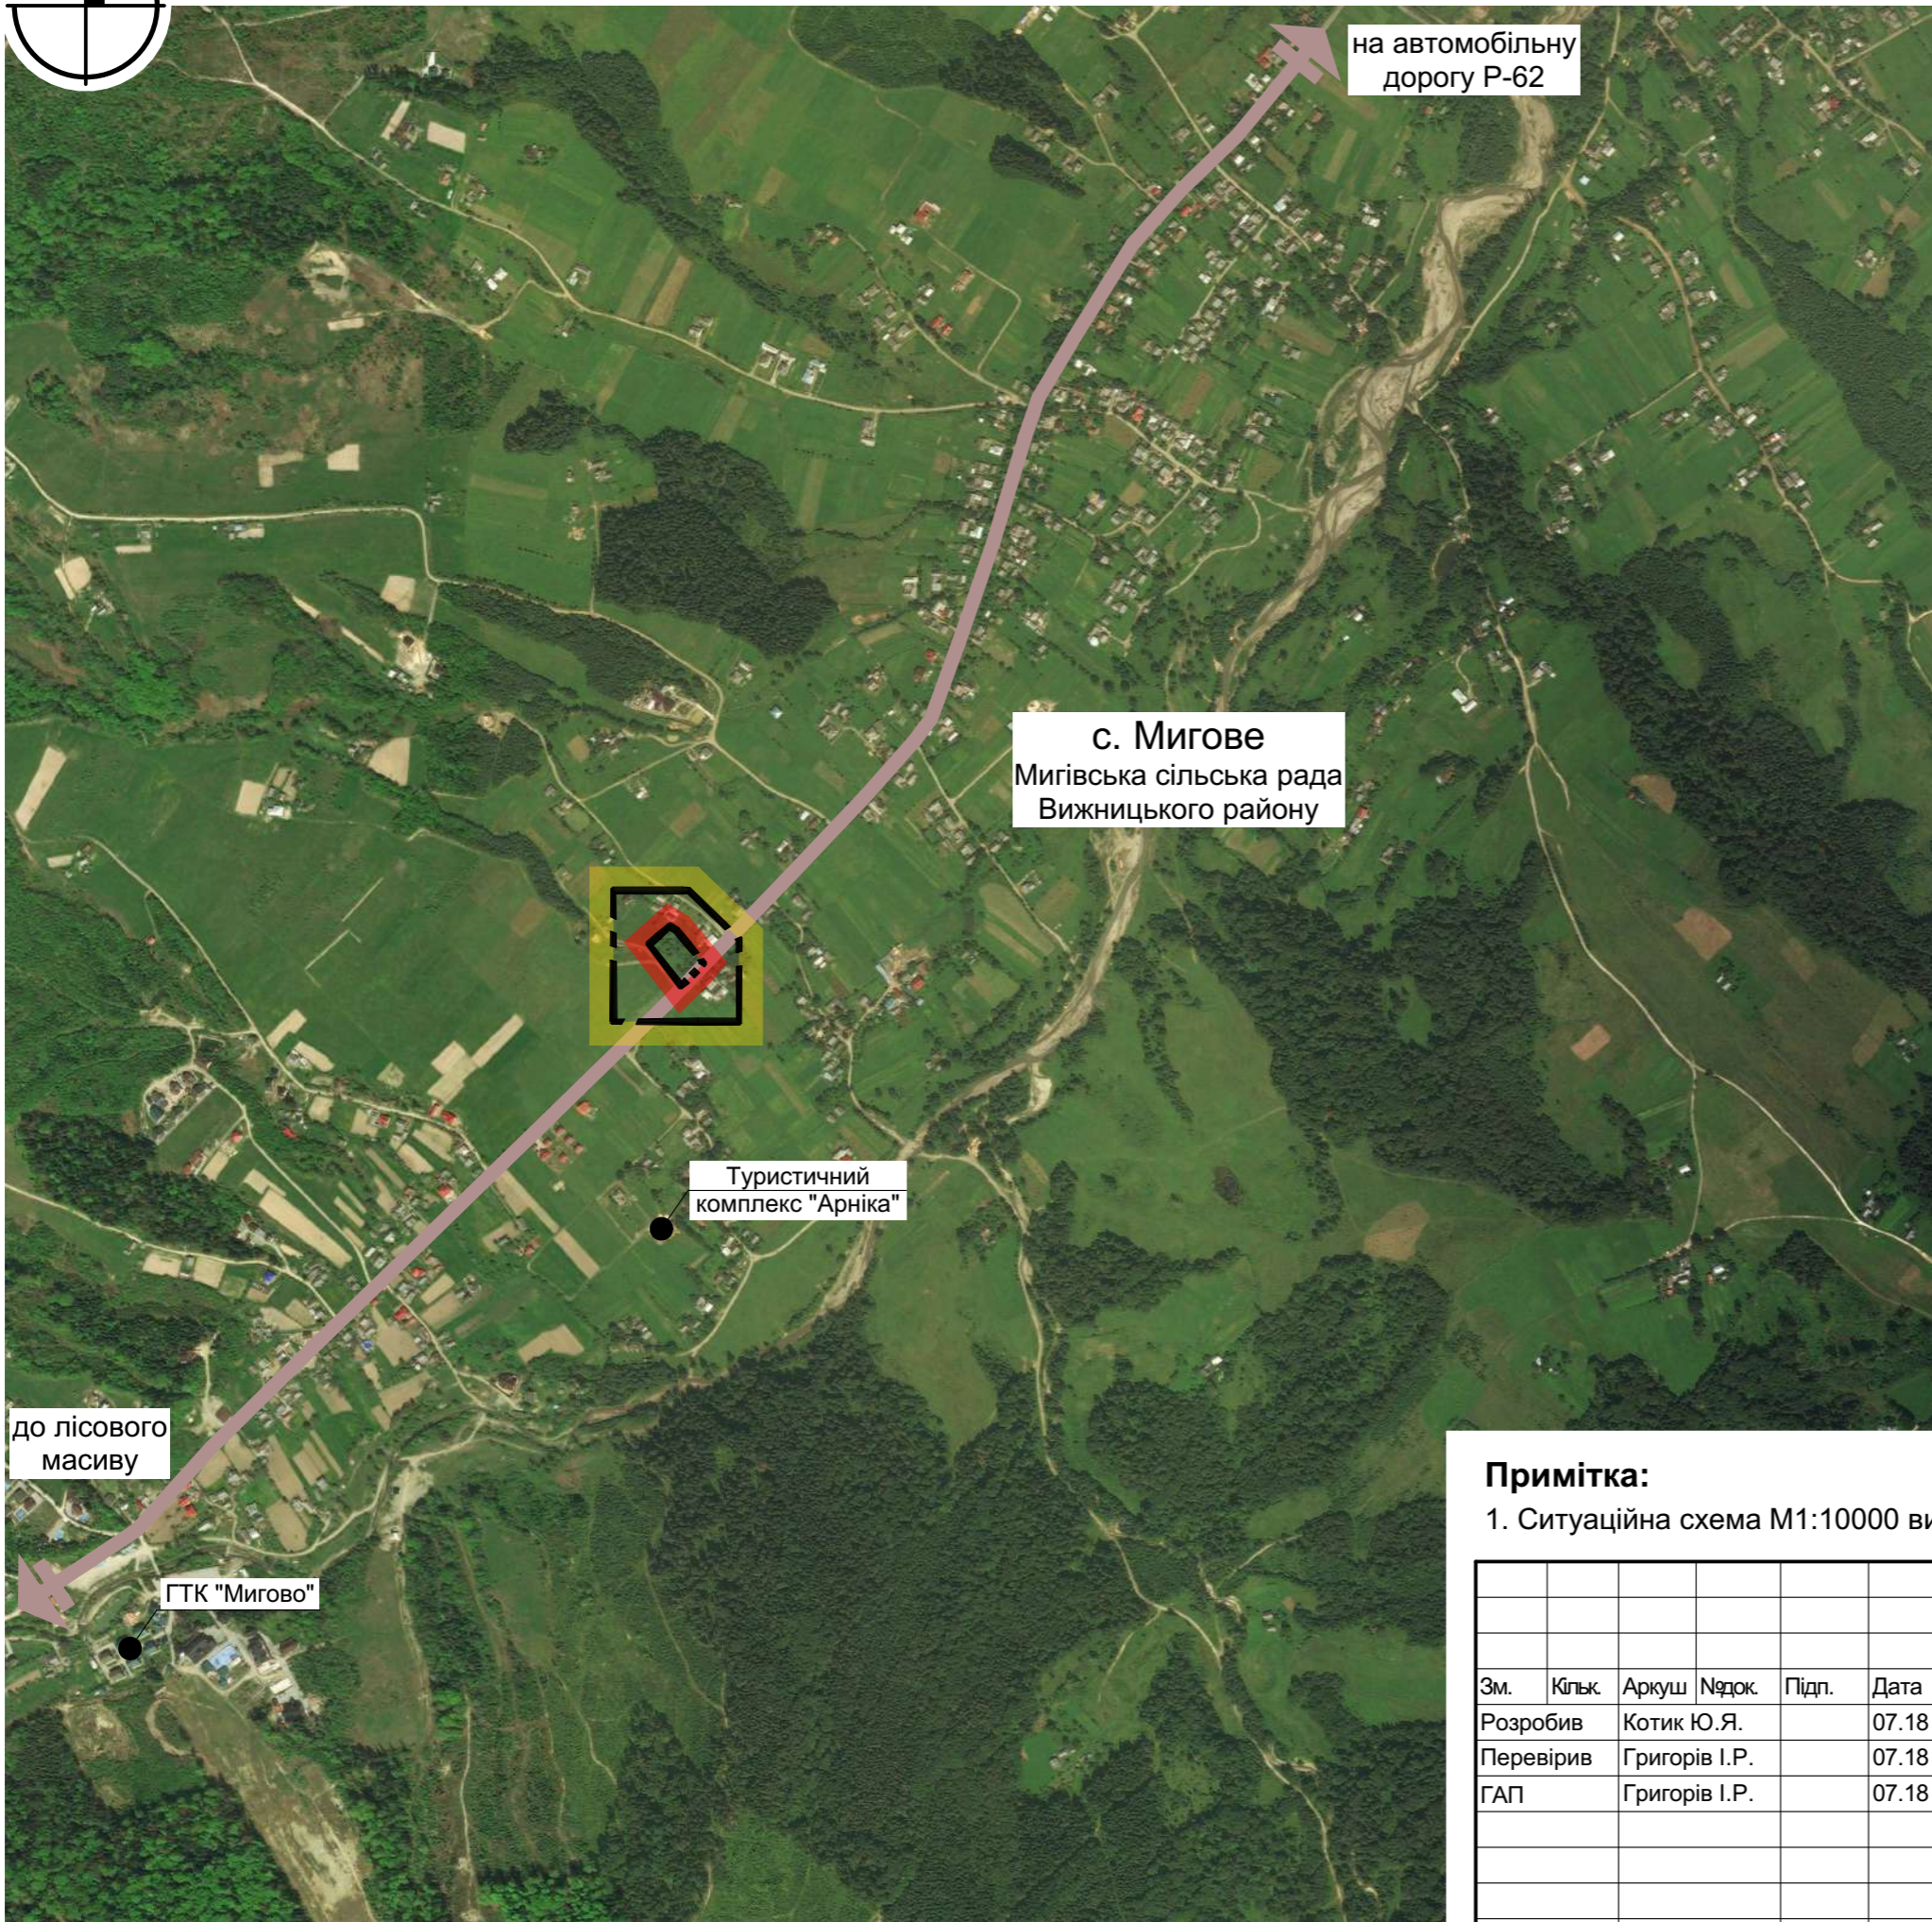

Ситуаційна схема М1:10000

Умовні позначення:

Межі території

межі території опрацювання

межі території, щодо якої здійснюється детальне планування

Транспортна інфраструктура автомобільний транспорт

основні вулиці

Примітка:

1. Ситуаційна схема М1:10000 виконана на знімку із супутника Bing.

Замість інв. №
Підпис і дата
Інв. № ориг.

						356/18/066			
						ДЕТАЛЬНИЙ ПЛАН ТЕРИТОРІЇ для індивідуальної житлової та громадської забудови площею 0.3098 га по вул. Буковинській в с. Мигове Вижницького району Чернівецької області			
Зм.	Кільк.	Аркуш	№ док.	Підп.	Дата	Замовник: Виконавчий комітет Мигівської сільської ради	Стадія	Аркуш	Аркушів
Розробив		Котик Ю.Я.			07.18		ДПТ	1	7
Перевірив		Григорів І.Р.			07.18				
ГАП		Григорів І.Р.			07.18				
						Ситуаційна схема М1:10000		ПП "Кайлас-К" Сертифікат АА № 003677 Чернівці - 2018	